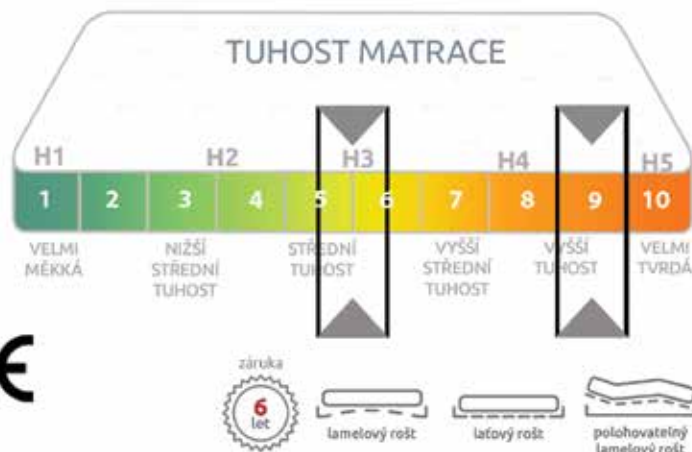

PEČUJÍCÍ

SUPER FOX CLOUD

HYBRIDNÍ GELOVÁ PĚNA JE MECHOVĚ MĚKKÁ, PEČUJÍCÍ, PRUŽNÁ
A SPOJUJE HEBKOST LATEXU. VOLBA Č. 1 PRO PRINCEZNY NA HRÁŠKU.