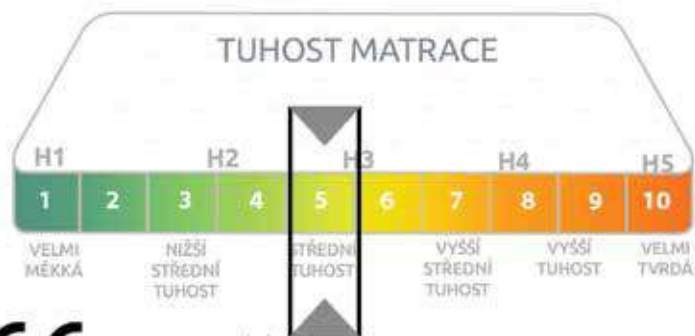

KLÁRA TROPICO

DLOUHÁ
ŽIVOTNOST

100% LATEX PRO 100% SPANÍ PO DLOUHÁ LÉTA. POHODLNÁ
A PODDAJNÁ MATRACE S KONSTRUKCÍ PROVĚŘENOU DESÍTKAMI LET.

CE