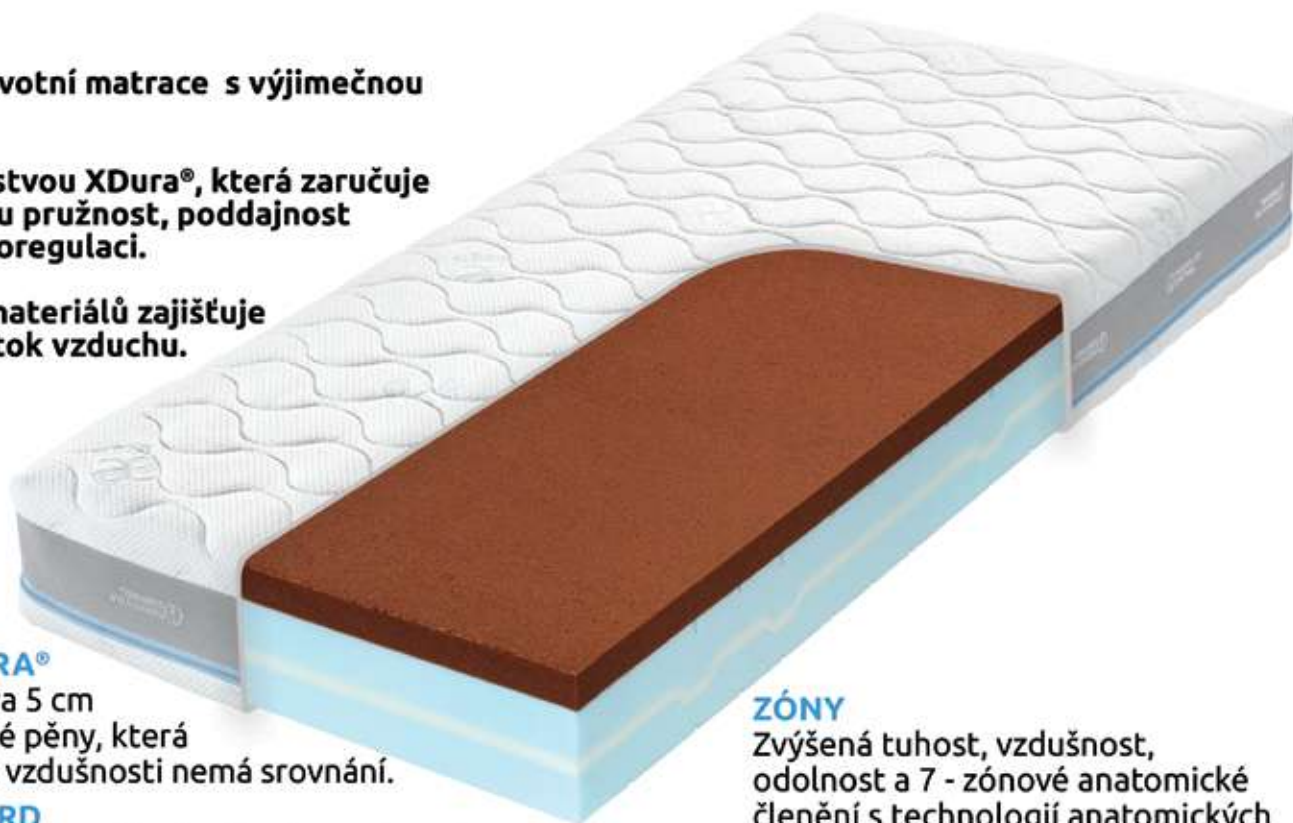

FÉROVÁ CENA

24 cm | 7.695 Kč

NEJDOKONALEJŠÍ PĚNA VŠECH DOB

TROPICO

BY HILDING ANDERS

Cena je platná pro rozměry 90×200 cm a 80×200 cm, ostatní rozměry viz ceník u prodejce.

Luxusní zdravotní matrace s výjimečnou pružností.

Opatřena vrstvou XDura®, která zaručuje nezničitelnou pružnost, poddajnost a extra termoregulaci.

Kombinace materiálů zajišťuje unikátní průtok vzduchu.