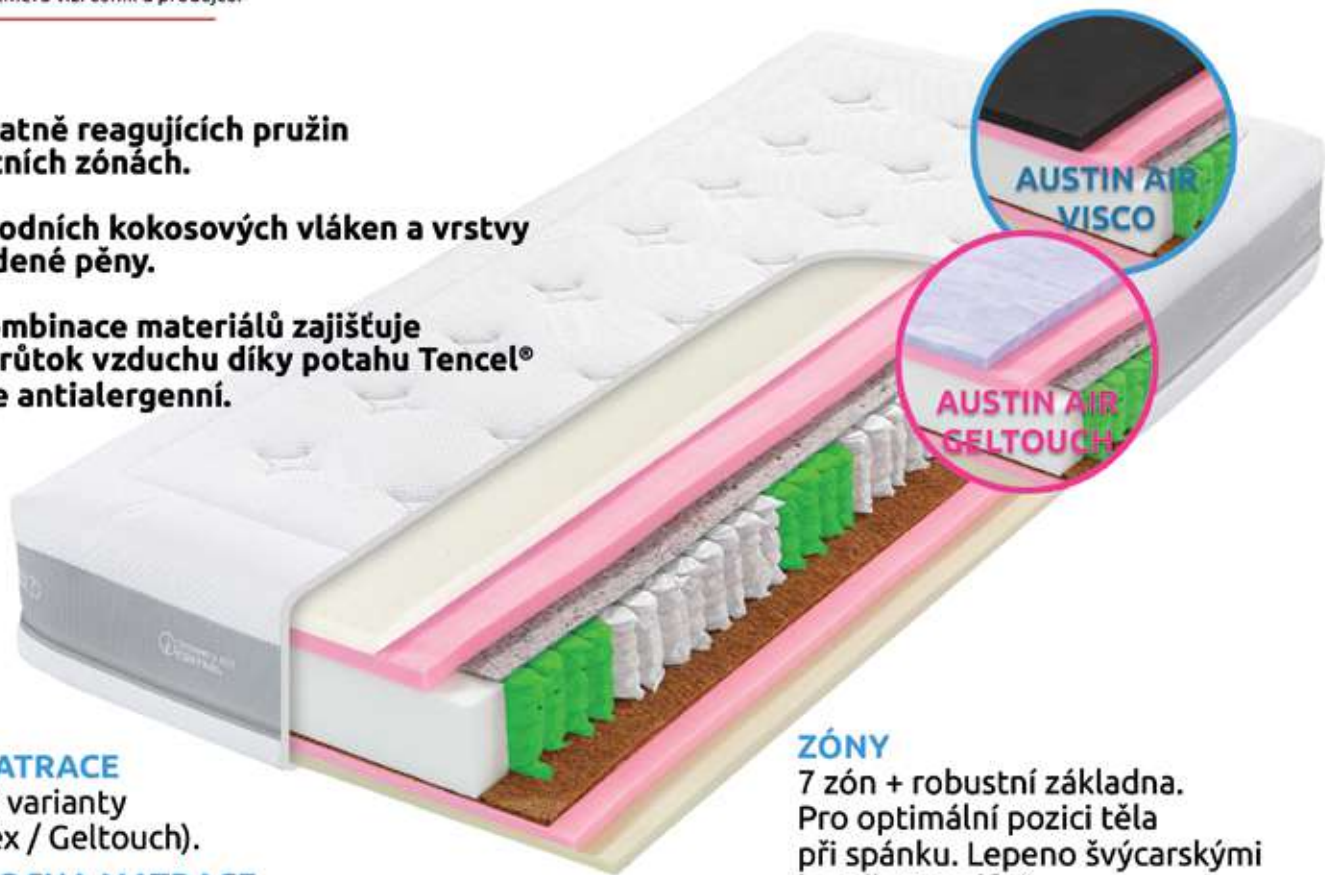

**HORNÍ  
PLOCHA MATRACE**  
Dle vybrané varianty  
(Visco / Latex / Geltouch).

**SPODNÍ PLOCHA MATRACE**  
Tužší strana ze vzdušných a pružných studených  
pěn, zpevněná kokosovými vlákny.

**POTAH**  
U všech tří variant se jedná o dvojdílný  
pratelný potah s přírodními vlákny Tencel®  
Lyocell®. Skvěle odvádí pot a pomáhá zajistit  
komfortní teplotu v průběhu spánku.  
Je pratelný (na 60 °C) a jemný na dotek.