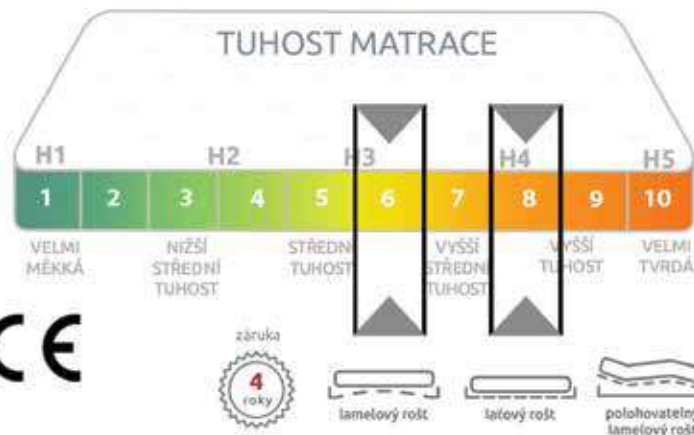

## RAMENNÍ ZÓN

Uleví ramenním kloubům  
a navíc jádro krásně  
odvětrávají.

#mrtrpico

Skoro nesmrtelná latexová matrace  
s konstrukcí prověřenou desítkami let.

- V zimě hřeje a v létě chladí.
- Velice poddajný materiál.
- Ramenní zóny pro ještě větší komfort.

# DÁŠA TROPICO

PRO VELKÉ  
I MALÉ

**PRO VYZNAVAČE PRUŽNÝCH MATRACÍ, PRO TY, JENŽ SE POTÍ  
A PRO MILOVNÍKY POHODLÍ BEZ PAMĚŤOVÉ PĚNY... NA SPANÍ,  
NA VÁLENÍ, NA NICNEDĚLÁNÍ.**

CE