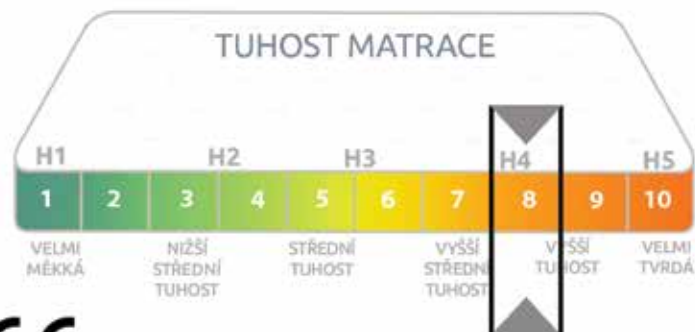

- Paměťová hybridní pěna špičkové kvality.
- Vzdušnost bez lepidel.
- Protiroztočový a antibakteriální potah.
- Ortopedické vlastnosti.

# PETRA TROPICO

FESTOVNÍ  
BLOK

**MATRACE, KTERÁ VYUŽÍVÁ NEJSTARŠÍ A NEJOSVĚDČENĚJŠÍ KONSTRUKCI KLASICKÉ PĚNOVÉ MATRACE – MONOBLOK. NAVÍC S JEDNODUCHÝMI ODLEHČUJÍCÍMI RAMENNÍMI ZÓNAMI, KTERÉ POTĚŠÍ DOSPĚLÁKA A DĚCKU NIJAK NEPŘEKÁŽÍ.**