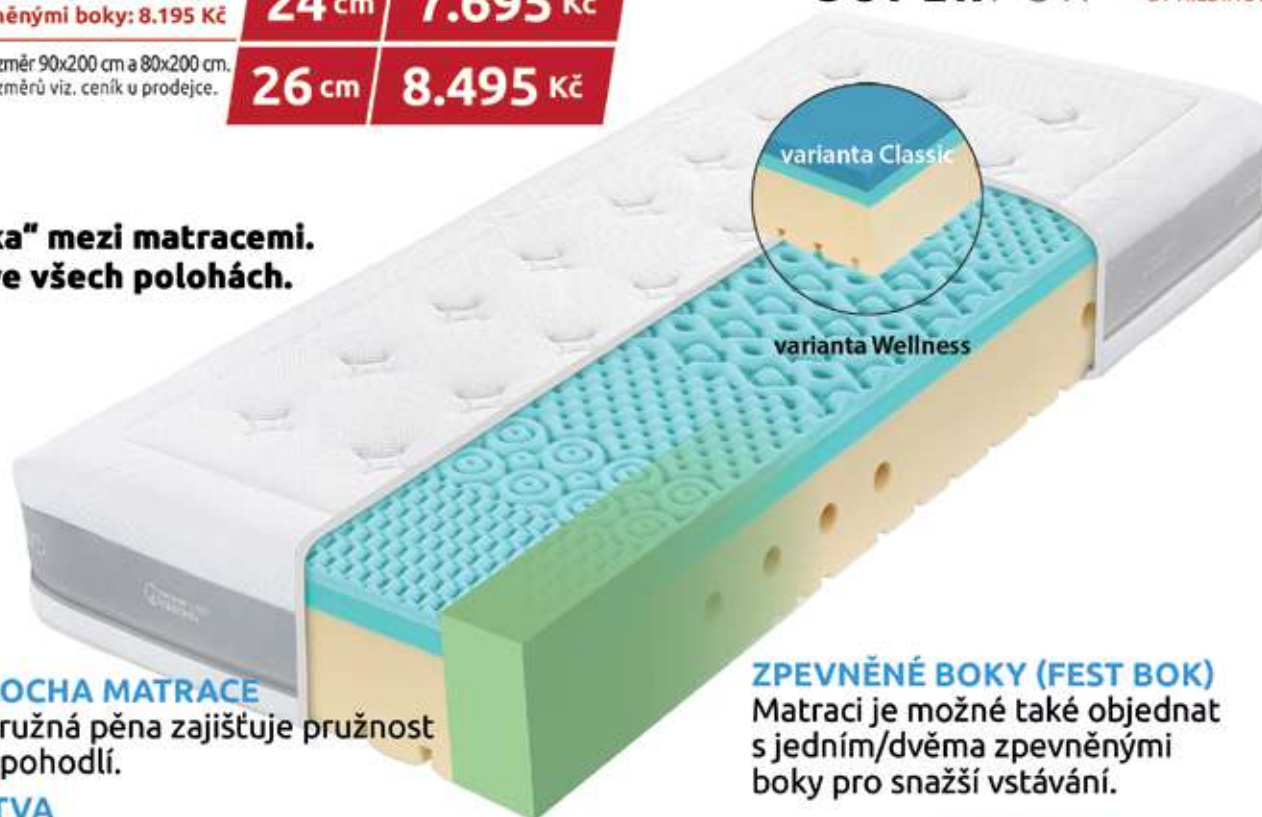

FÉROVÉ CENY

Cena za variantu 24 cm se
zpevněnými boky: 8.195 Kč

20 cm 6.995 Kč

22 cm 7.495 Kč

24 cm 7.695 Kč

26 cm 8.495 Kč

Ceny platné pro rozměr 90x200 cm a 80x200 cm.
Ceny ostatních rozměrů viz. ceník u prodejce.

SUPERFOX

TROPICO

BY HILDING ANDERS

**„Čtyřkolka“ mezi matracemi.
Stabilní ve všech polohách.**