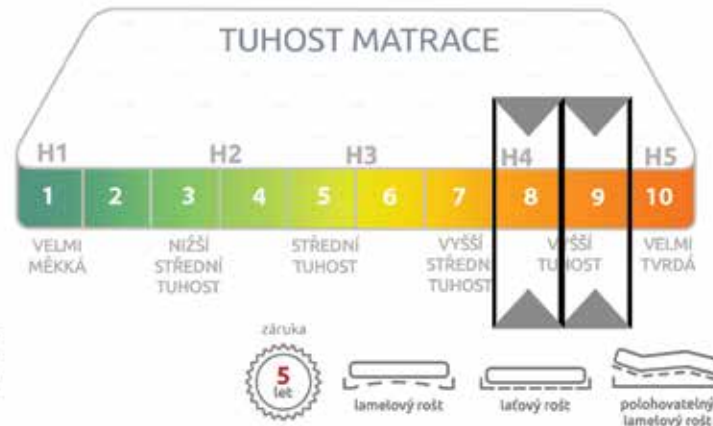

PREVENCE PRO
ZDRAVÁ ZÁDA

TROPICO GUARD ANTIBACTERIAL

SKVĚLÁ VOLBA PRO ZDRAVÁ ZÁDA. LEPŠÍ PREVENCE NEŽ DESET
DOKTORŮ. TADY SI NA SVÉ PŘIJDOU MILOVNÍCI TUHÉHO POLEŽENÍ,
NOTORIČTÍ POTIVCI A MLÁDEŽ.