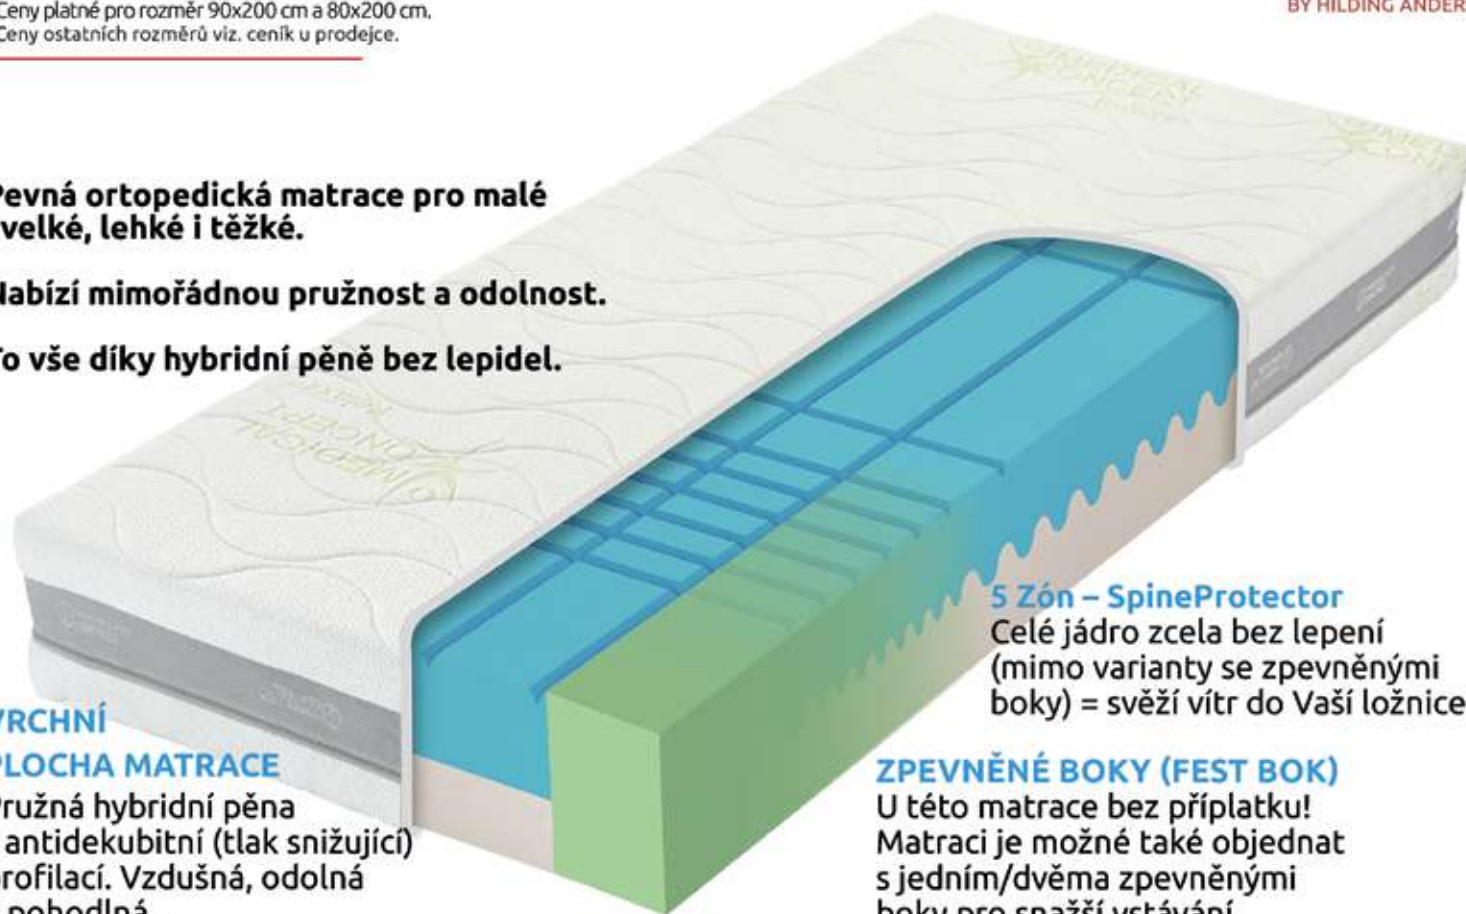

FÉROVÁ CENA

20 cm | 6.995 Kč

Cena platí včetně FEST BOKŮ.

TROPICO

BY HILDING ANDERS

Ceny platné pro rozměr 90x200 cm a 80x200 cm.
Ceny ostatních rozměrů viz. ceník u prodejce.

Pevná ortopedická matrace pro malé i velké, lehké i těžké.

Nabízí mimořádnou pružnost a odolnost.

To vše díky hybridní pěně bez lepidel.

VRCHNÍ PLOCHA MATRACE

Pružná hybridní pěna s antidekubitní (tlak snižující) profilací. Vzdušná, odolná a pohodlná.

SPODNÍ PLOCHA MATRACE

Tužší, pružná strana z pěny Flexifoam®.

POTAH

Medical Concept s přírodními vlákny Tencel® Lyocell®. Zaručuje vzdušnost, omezení pocení, rychlé schnutí a vysokou odolnost při praní. Dvojdílný potah, pratelný (na 60 °C), s ventilací Thermo Control.