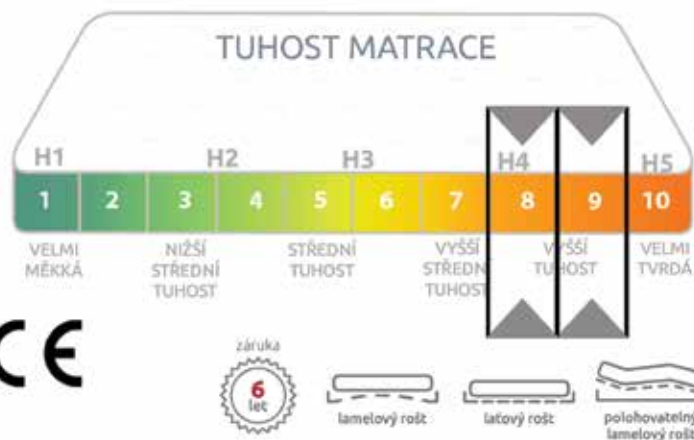

SUPER FOX BLUE

TVRĎÁK

LIŠÁK V MODRÉM PRO VŠECHNY MLAĎOCHY I DOSPĚLÁKY, KTEŘÍ
CHTĚJÍ TUHOST, PRUŽNOST A MINIMUM POCENÍ.

CE