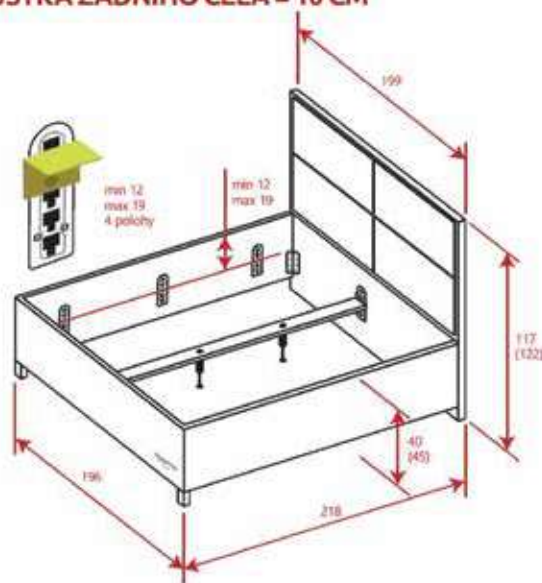

### **VNĚJŠÍ ROZMĚRY POSTELE**

Vnější rozměry postele

(s nožičkami 15 cm)

Rozměry jsou uvedené pro lůžko 180 x 200 cm (+/- 1cm)

**TLOUŠŤKA BOČNIC A PŘEDNÍHO ČELA = 7 CM**

**TLOUŠŤKA ZADNÍHO ČELA = 10 CM**

#mrtrpico