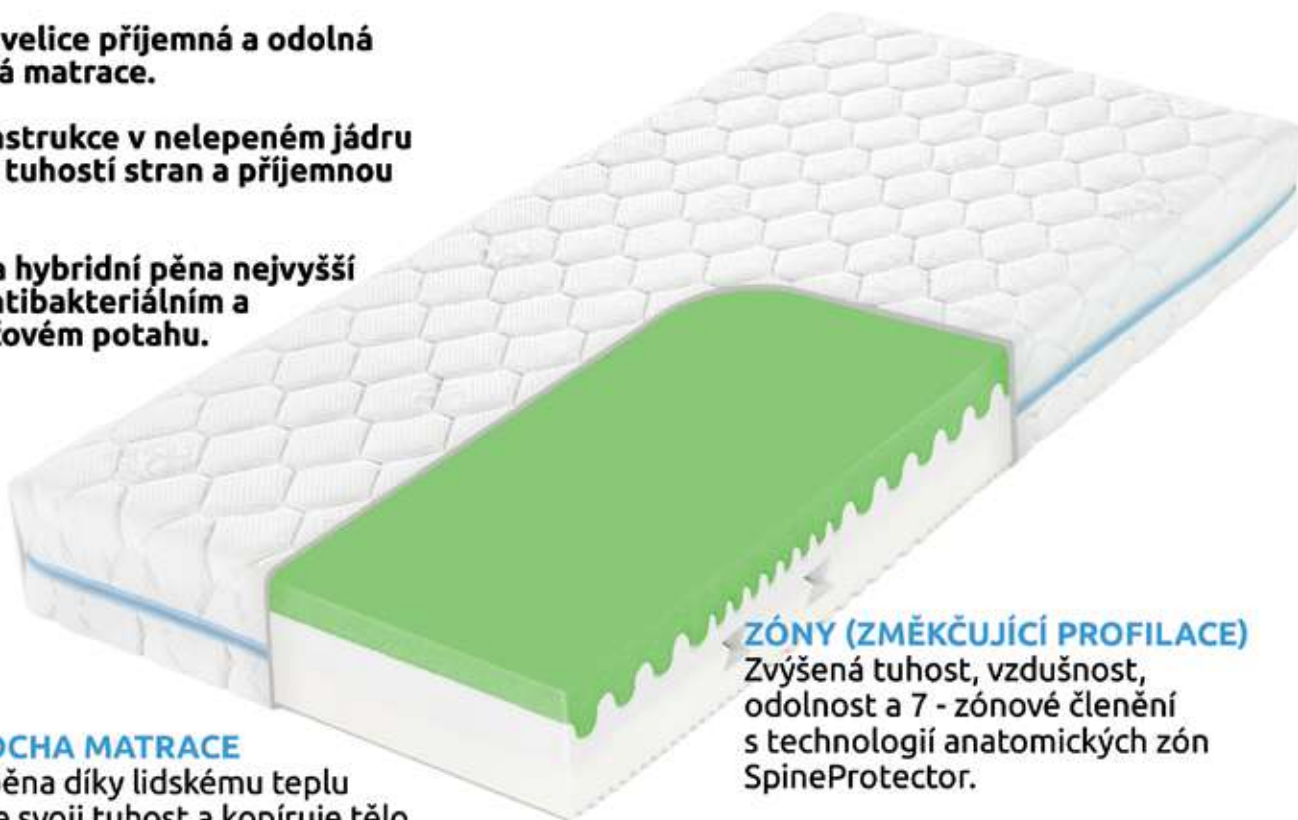

FÉROVÁ CENA

18 cm

6.495 Kč

TROPICO

BY HILDING ANDERS

Ceny platné pro rozměr 90x200 cm a 80x200 cm.
Ceny ostatních rozměrů viz. ceník u prodejce.

Měkoučká, velice příjemná a odolná ortopedická matrace.

Zónová konstrukce v nelepeném jádru s rozdílnou tuhostí stran a příjemnou profilací.

Paměťová a hybridní pěna nejvyšší kvality v antibakteriálním a protiroztočovém potahu.