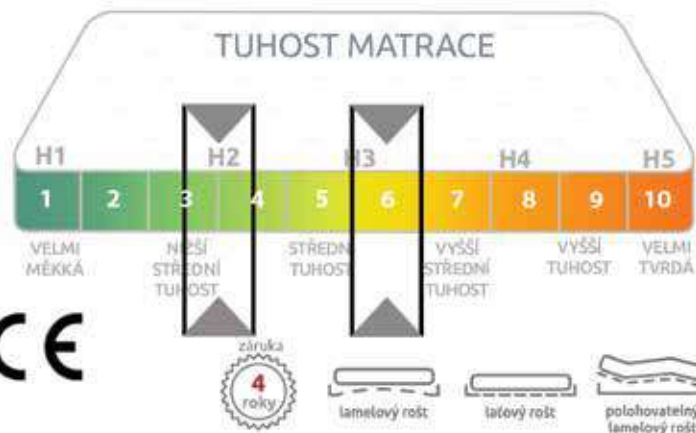

DÁŠA TROPICO VISCO

NEBE PLNÉ
MĚKKOSTI

MÁME ZDE DALŠÍ MATRACI, VHODNOU I PRO TY NEJCHOULOSTIVĚJŠÍ PRINCEZNY NA HRÁŠKU. MĚKOUČKÉ POHODLÍ.

CE