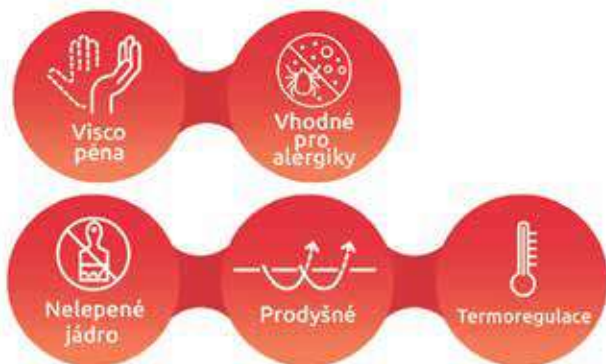

### **POTAH MICRO CLIMATIC**

Super hygiena, je prateľný na vyvárku (95 °C),  
prošívaný klimatizačními vrstvami dutého vlákna  
na obou stranách. Je samozřejmě dvojdílný.

#mrtropico

Skvělá varianta pro studenský program.

- Z jednoho kusu pěny, tzv. monoblok.
- 100% bez lepidel.
- Ideální do dětských pokojíčků.

# TOPPER VISCO MEDIDRY

PAMĚŤOVÁ  
PŘISTÝLKA

**VELMISTR ŘÁDU POHODLNÉHO SPANÍ. Z TVRDÉ MATRACE NEBO GAUČE  
VYČARUJE HAFO POHODLÍ.**

**FÉROVÁ  
CENA**

**4 cm**

**1.490 Kč**

**TROPICO**

BY HILDING ANDERS