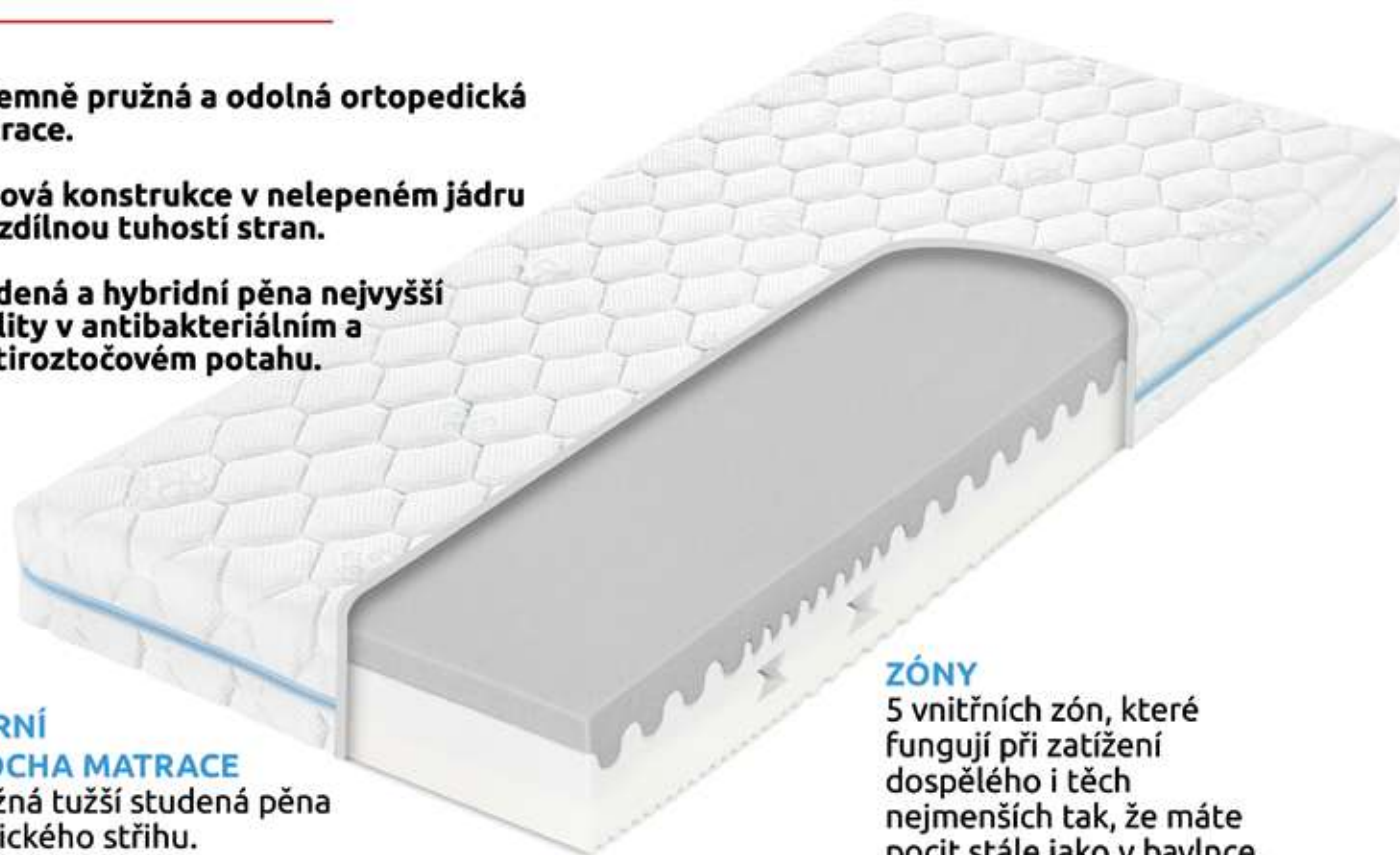

FÉROVÁ CENA

18 cm

5.495 Kč

TROPICO

BY HILDING ANDERS

Ceny platné pro rozměr 90x200 cm a 80x200 cm.
Ceny ostatních rozměrů viz. ceník u prodejce.

Příjemně pružná a odolná ortopedická matrace.

Zónová konstrukce v nelepeném jádru s rozdílnou tuhostí stran.

Studená a hybridní pěna nejvyšší kvality v antibakteriálním a protiroztočovém potahu.

HORNÍ PLOCHA MATRACE

Pružná tužší studená pěna klasického stříhu.

SPODNÍ PLOCHA MATRACE

Měkčí, sametová hybridní pěna s dokonalým pohodlím, vzdušností a tuhostí.

POTAH

Jedná se o dvojdílný pratelný potah Aegis® s přírodními vlákny Tencel®. Skvěle odvádí pot a pomáhá zajistit komfortní teplotu v průběhu spánku. Pratelný (na 60 °C).

ZÓNY

5 vnitřních zón, které fungují při zatížení dospělého i těch nejmenších tak, že máte pocit stále jako v bavlnce.

#mjtropico

Naprosto nejlepší matrace pro děti i dorost. Neomezuje děti v růstu ani skotačení. Unese i dospěláky.

- Studená a hybridní pěna špičkové kvality.
- Protiroztočový a antibakteriální potah.
- Ortopedické vlastnosti.