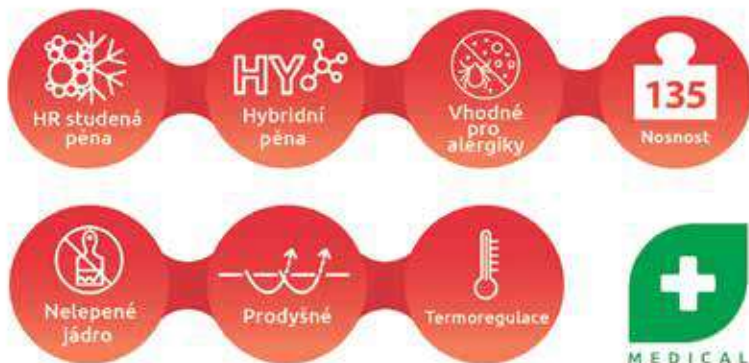

DÁŠA TROPICO

PRO VELKÉ
I MALÉ

**PRO VYZNAVAČE PRUŽNÝCH MATRACÍ, PRO TY, JENŽ SE POTÍ
A PRO MILOVNÍKY POHODLÍ BEZ PAMĚŤOVÉ PĚNY... NA SPANÍ,
NA VÁLENÍ, NA NICNEDĚLÁNÍ.**

CE