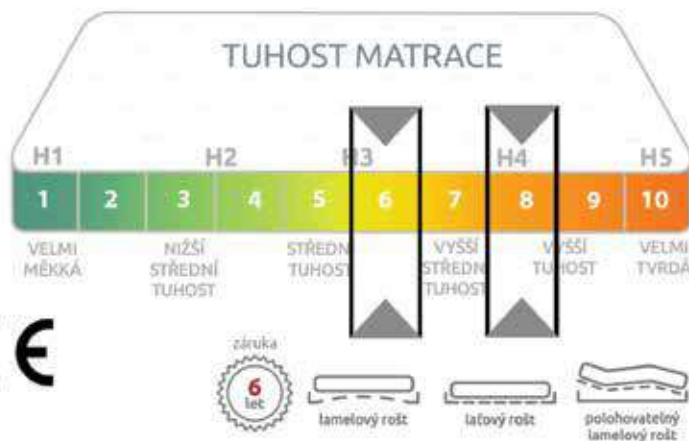

SUPER FOX VISCO HEAVEN

SPÁNKOVÁ
NIRVÁNA

SUPER FOX VISCO V MAZLIVĚJŠÍM PROVEDENÍ. NECHTE SE UKOLÉBAT NA OBLÁČKU PAMĚTOVÉHO POHODLÍ.