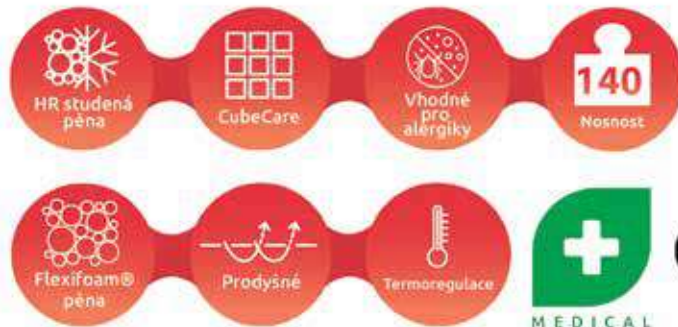

2 POCITY
LEŽENÍ

TROPICO GUARD ANTIBACTERIAL HEAVEN

**PŘIZPŮSOBIVĚJŠÍ, PODDAJNĚJŠÍ VARIANTA MATRACE TROPICO GUARD
ANTIBACTERIAL. KRÁLOVSTVÍ PRUŽNOSTI A VZDUŠNOSTI.**