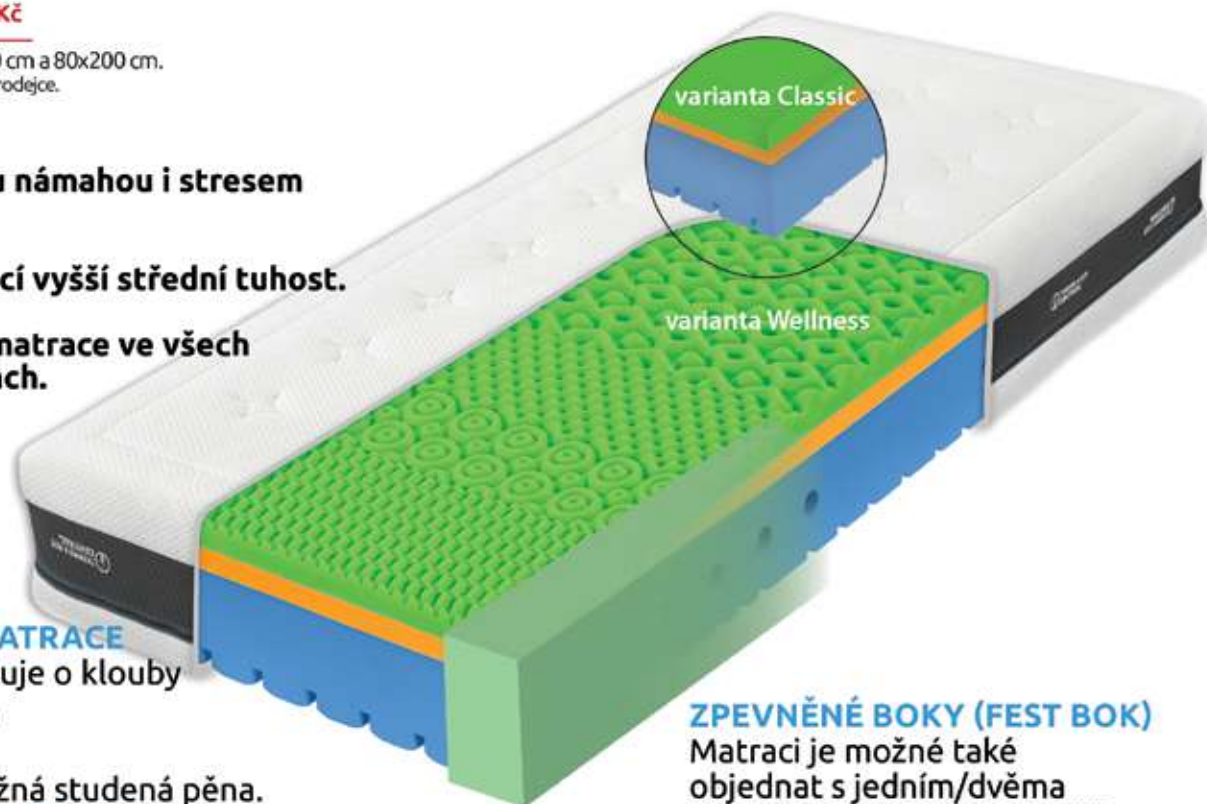

**FÉROVÉ
CENY**

24 cm | 7.695 Kč

**Cena za variantu 24 cm se
zpevněnými boky: 8.195 Kč**

Ceny platné pro rozměr 90x200 cm a 80x200 cm.
Ceny ostatních rozměrů viz. ceník u prodejce.

SUPERFOX

TROPICO

BY HILDING ANDERS

**Odlehčuje fyzickou námahou i stresem
unavené tělo.**

Bezchybně padnoucí vyšší střední tuhost.

**Vynikající odezva matrace ve všech
spánkových polohách.**

HORNÍ PLOCHA MATRACE

Paměťová pěna pečuje o klouby
a uvolňuje svalstvo.

MEZIVRSTVA

Odolná, vysoce pružná studená pěna.

SPODNÍ PLOCHA MATRACE

Tužší, pružná, hybridní pěna s antidekubitní
profilací = skvěle dýchá a i přes vyšší
tuhost netlačí.

POTAH

Potah Wellness je velmi jemný, odolný
a pomáhá snížit statický náboj. Pomocí
Thermo air control – 3D mřížky, matrace
skvěle dýchá. Díky originálnímu prošití
dobře drží tvar. Má dvojdílný a prateľný
potah (na 60 °C).