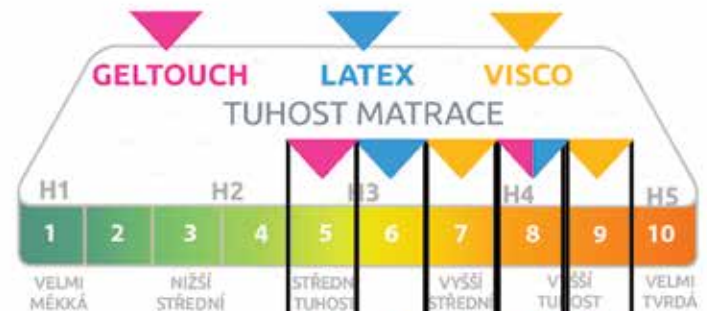

záruka

lamelový rošt

látový rošt

polohovatelný lamelový rošt