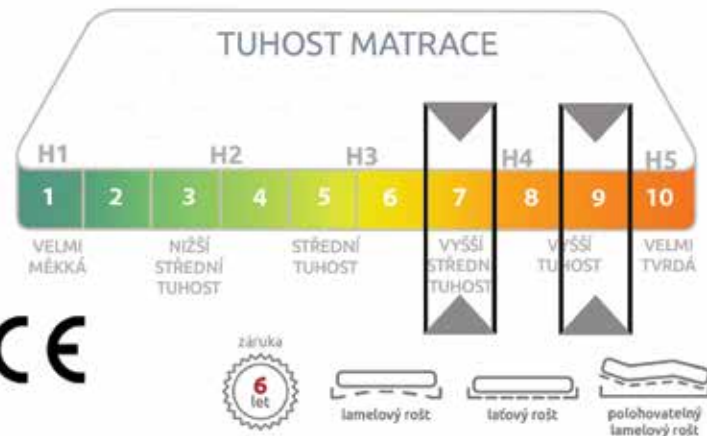

BESTSELLER

SUPER FOX VISCO

STARÝ ZNÁMÝ SUPER FOX VISCO. TUHÝ, PAMĚŤOVÝ S POHODLÍM
I PRO ROBUSTNĚJŠÍ POSTAVY.

CE