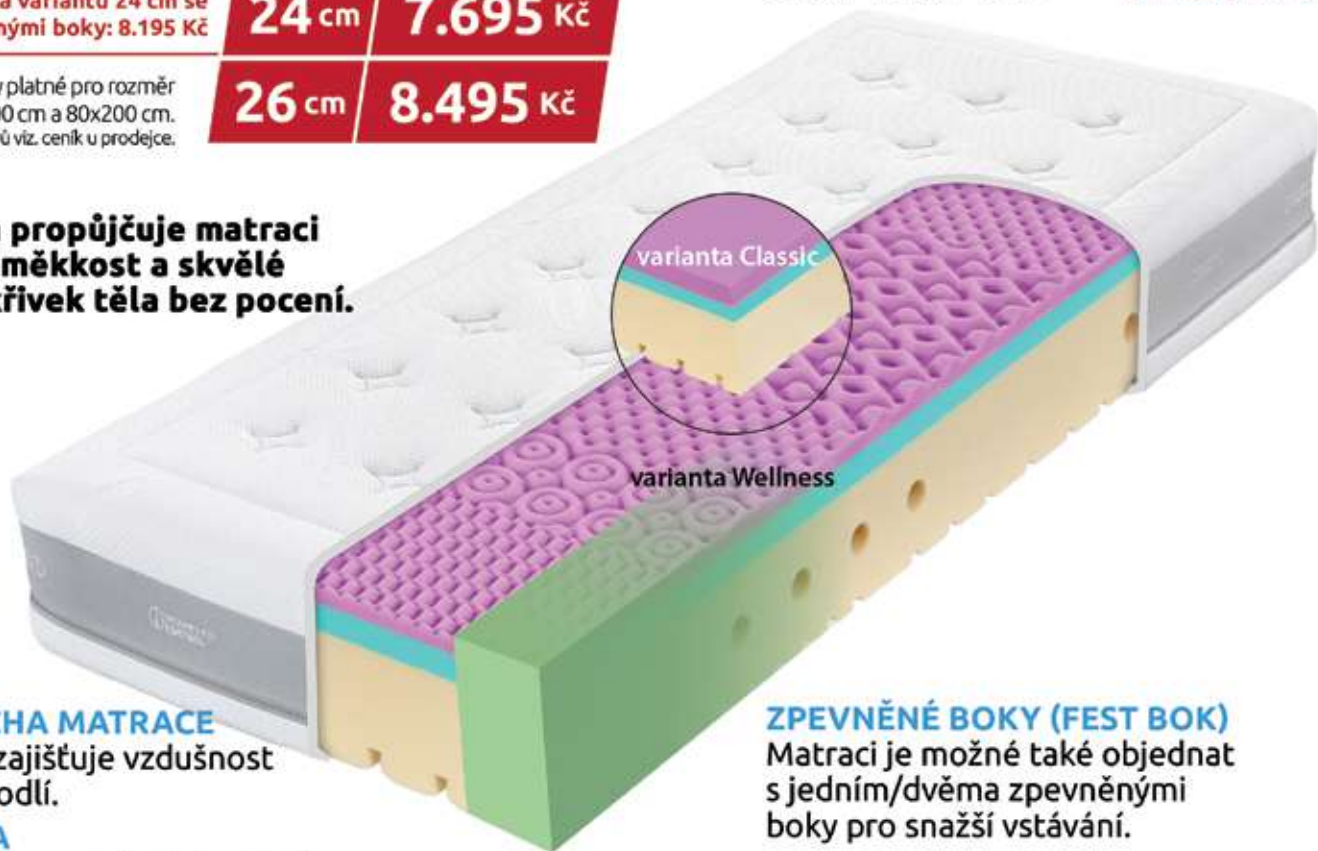

# SUPER FOX CLOUD

HYBRIDNÍ GELOVÁ PĚNA JE MECHOVĚ MĚKKÁ, PEČUJÍCÍ, PRUŽNÁ  
A SPOJUJE HEBKOST LATEXU. VOLBA Č. 1 PRO PRINCEZNY NA HRÁŠKU.

## FÉROVÉ CENY

Cena za variantu 24 cm se  
zpevněnými boky: 8.195 Kč

Ceny platné pro rozměr  
90x200 cm a 80x200 cm.  
Ceny ostatních rozměrů viz. ceník u prodejce.

20 cm 6.995 Kč

22 cm 7.495 Kč

24 cm 7.695 Kč

26 cm 8.495 Kč

**SUPERFOX**

**TROPICO**

BY HILDING ANDERS

**Gelová pěna propůjčuje matraci  
povrchovou měkkost a skvělé  
kopírování křivek těla bez pocení.**