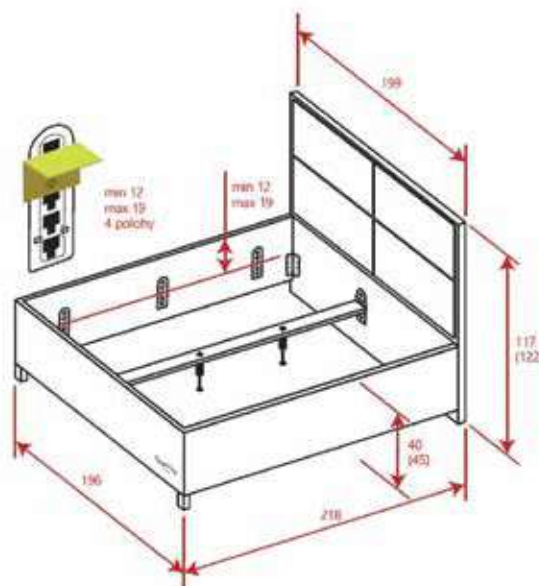

VNĚJŠÍ ROZMĚRY POSTELE

**Vnější rozměry postele (s nožičkami 15 cm)
Rozměry jsou uvedené pro lůžko 180 x 200 cm (+/- 1cm)**