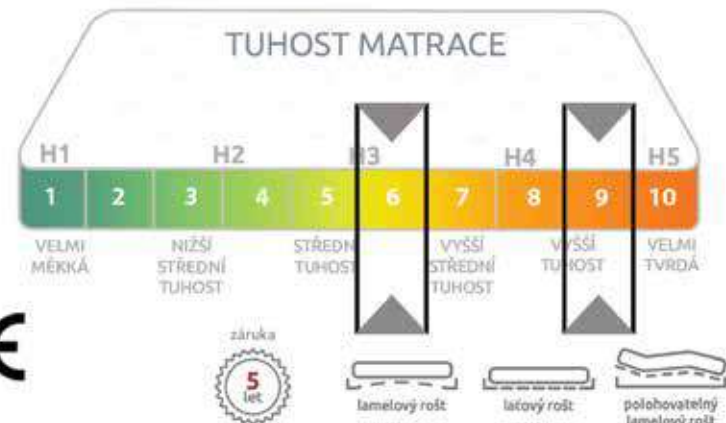

2 POCITY
LEŽENÍ

TROPICO GUARD ANTIBACTERIAL HEAVEN

**PŘIZPŮSOBIVĚJŠÍ, PODDAJNĚJŠÍ VARIANTA MATRACE TROPICO GUARD
ANTIBACTERIAL. KRÁLOVSTVÍ PRUŽNOSTI A VZDUŠNOSTI.**