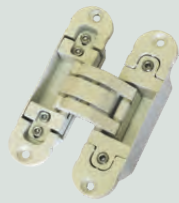

## PŘÍSLUŠENSTVÍ ZÁVĚSY PRO BEZFALCOVÉ DVEŘE

ATAW

ATAW  
- POZINK (STANDARD)

ATAW  
- POZINK (STANDARD)  
S NASAZENOU KRYTKOU  
ZÁVĚSU

ATAW  
- NIKL MAT

TECTUS  
- ELOX. STŘÍBRNÝ

ATAW  
- BRONZ

ATAW  
- BÍLÝ