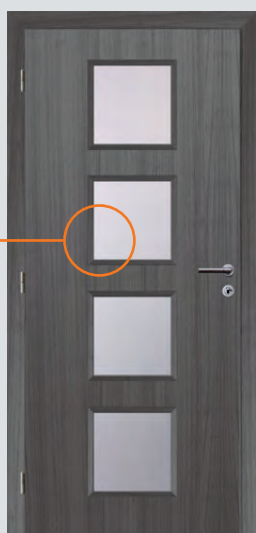

Zapuštěný rámeček

Dřevotřísková výplň ve standardu

Lze též jako posuvné dveře

Již ve standardu v provedení KLIMA I

SIMA 1

SIMA 2

Detail zapuštěného rámečku

SIMA 11