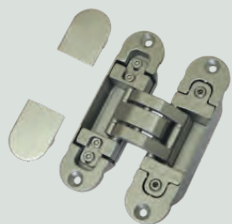

ATAW
- POZINK (STANDARD)