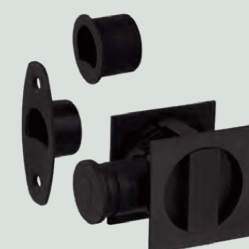

### UZAMYKATELNÉ - WC ZÁMEK

SET HOOKY - HR  
BRONZ

SET HOOKY - HR  
CHROM LESKLÝ

SET HOOKY - HR  
CHROM BROUŠENÝ

SET HOOKY - HR  
NIKL BROUŠENÝ

SET HOOKY - HR  
ČERNÝ