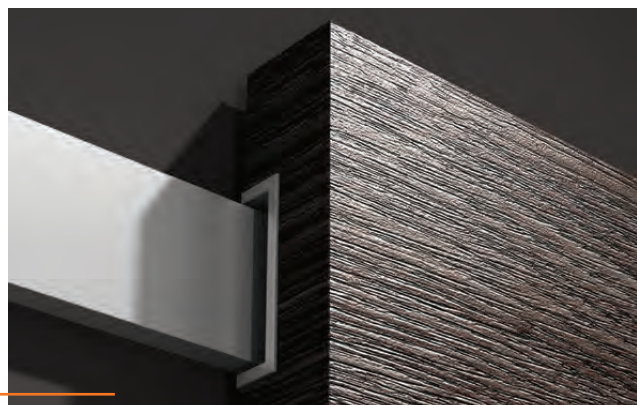

DVEŘE KLASIK PLNÉ, POVRCH CPL BÍLÁ PREMIUM, MUŠLE HRANATÁ - CHROM LESKLÝ

POSUVNÉ DVEŘE POSUVNÝ SYSTÉM PATRIOT

Posuvný systém PATRIOT je elegantním a moderním prvkem pro bytový i komerční interiér, podtrhuje krásu každého prostoru. Pohyb dveřního křídla je plynulý díky integrovanému zpomalovacímu a tlumicímu systému. Instalace je velmi jednoduchá, obejde se bez bourání nebo sekání do zdi.

Posuvný systém PATRIOT je složen z pojezdové lišty uchycené na zeď a pojezdových mechanismů. Dveře jsou vedeny spodním vodícím trnem v podlaze. Kromě originálního designového řešení tak představuje posuvný systém PATRIOT i řešení vysoce praktické – na podlaze není žádná lišta, která by se mohla zanášet nečistotami, což velmi usnadní úklid.

Výhody systému Patriot

- Originální podtržení krásy prostoru
- Praktické řešení, snadná údržba
- Bezbariérové
- Nenáročné na prostor
- Jednoduché a bezhlučné otevírání
- Tichý dojezd

Detail usazení dveří na pojezdovou lištu systému PATRIOT