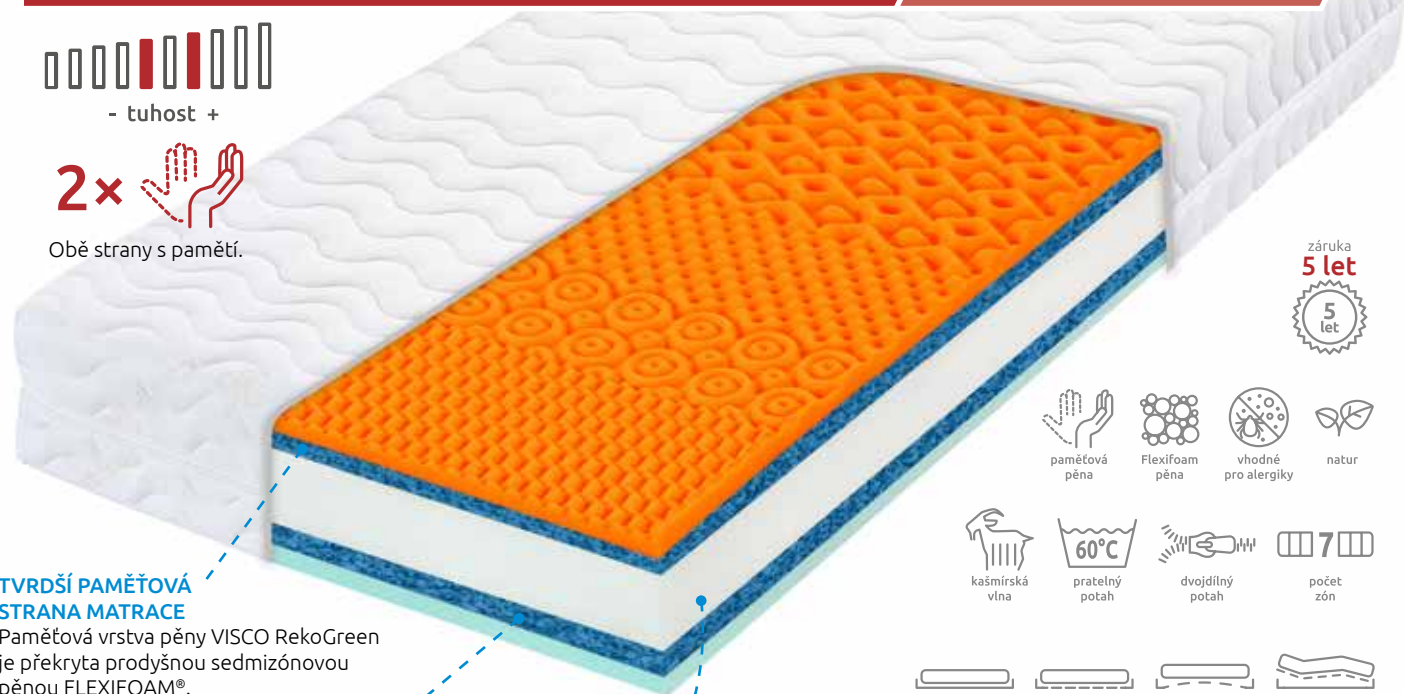

Matrace HEUREKA PLUS VISCO je variantou velice oblíbené matrace HEUREKA PLUS FLEXI, které se prodaly již desetitisíce kusů. Varianta VISCO však přidává paměťové pohodlí navíc – více ochrany pro unavené klouby. Matrace si zachovává svoji přirozenou tuhost a díky tomu, že jsou paměťové vrstvy skryty pod tenkými vrstvami pružných vzdušných pěn, nedochází k nepřiměřenému proboření těla do matrace, ani přehřívání.

Obě strany s pamětí.

záruka
5 let

paměťová
pěna

Flexifoam
pěna

vhodné
pro alergiky

natur

kašmířská
vlna

pratelný
potah

dvojdílný
potah

počet
zón

pevný
podklad

laťový rošt

lamelový rošt

polohovatelný
lamelový rošt

TVRDŠÍ PAMĚŤOVÁ STRANA MATRACE

Paměťová vrstva pěny VISCO RekoGreen je překryta prodyšnou sedmizónovou pěnou FLEXIFOAM®.