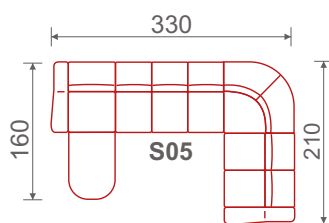

ASPEN

Pohovka
š*v*h: 220*90*98 cm, výška sedu: 42 cm, hloubka sedu: 52 cm,
plocha pro spaní: 143*190 cm

BRAVA

Pohovka
š*v*h: 196*92*98 cm, výška sedu: 48 cm, hloubka sedu: 52 cm,
plocha pro spaní: 143*196 cm

S03 (26F*+43)
S04 (42+27F*)

S13 (31F*+43)
S14 (42+32F*)

S11 (31F*+50+22L*)
S12 (21L*+50+32F*)

S47 (26F*+50+27L*)
S48 (26L*+50+27F*)

S05 (42+28F*+50+22L*)
S06 (21L+50+28F*+43)

S15 (42+33F*+50+22L*)
S16 (21L+50+33F*+43)

GRANDE NEW

Pohovka
 š*v*h: 195*100*96 cm, výška sedu: 48 cm, hloubka sedu: 56 cm
 plocha pro spaní: 120*195 cm

GRANDE NEW I

Pohovka
 š*v*h: 225*100*96 cm, výška sedu: 48 cm, hloubka sedu: 56 cm
 plocha pro spaní: 120*195 cm