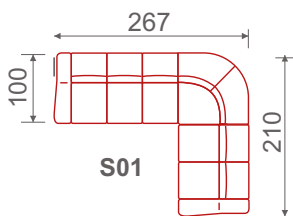

S01 (26F*+50+22L*)
S02 (21L*+50+27F*)