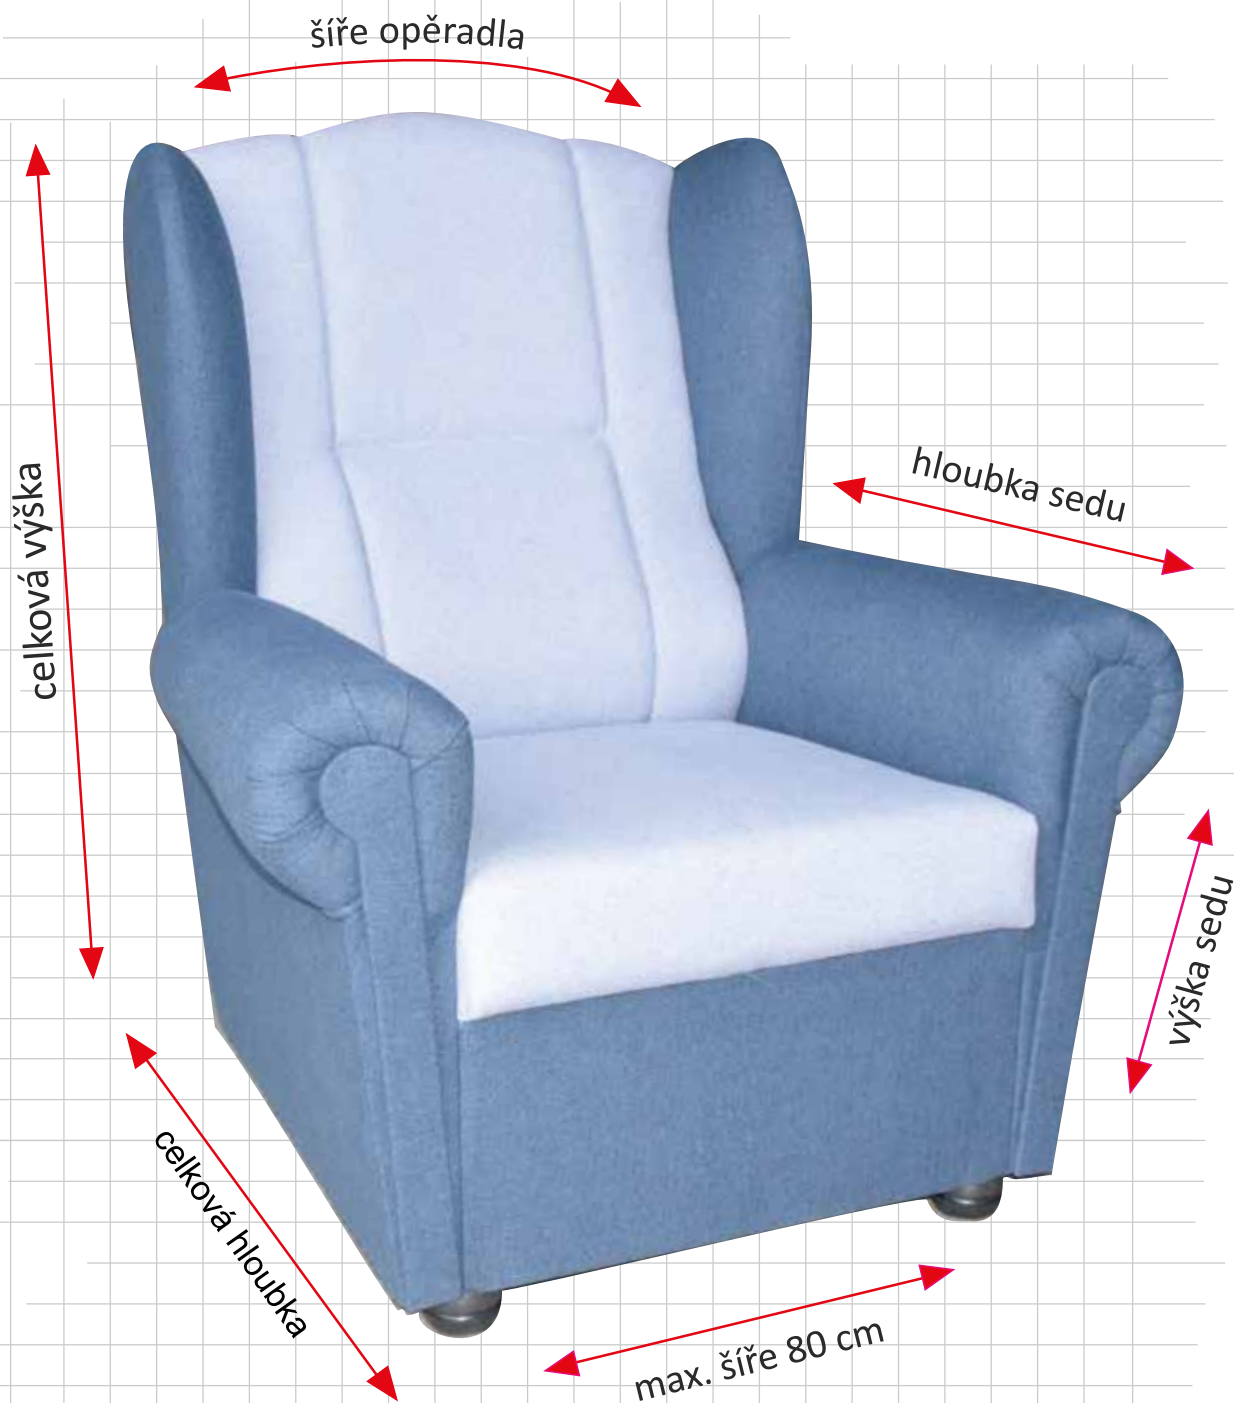

Sestav si svého UŠÁKA

- možná volba rozměrů
- na výběr z mnoha typů látek
- výběr ze tří variant nohou
- nosnost až 140 kg