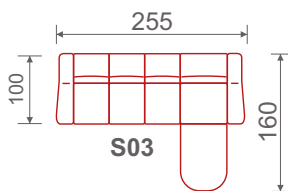

S03 (26F*+43)
S04 (42+27F*)