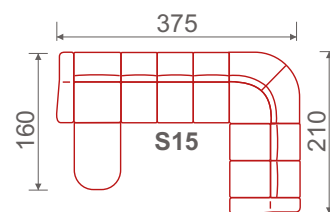

BARI OT/PB

š*v*h:
 100*80/98*172 cm

Křeslo 1/2B

š*v*h: 109*80/98*99 cm

BARI 2/2B

š*v*h: 165*80/98*99 cm

BARI 3/2B

š*v*h: 220*80/98*99 cm

ASPEN

Pohovka
š*v*h: 220*90*98 cm, výška sedu: 42 cm, hloubka sedu: 52 cm,
plocha pro spaní: 143*190 cm

BRAVA

Pohovka
š*v*h: 196*92*98 cm, výška sedu: 48 cm, hloubka sedu: 52 cm,
plocha pro spaní: 143*196 cm

S03 (26F*+43)
S04 (42+27F*)

S13 (31F*+43)
S14 (42+32F*)

S11 (31F*+50+22L*)
S12 (21L*+50+32F*)

S47 (26F*+50+27L*)
S48 (26L*+50+27F*)

S05 (42+28F*+50+22L*)
S06 (21L+50+28F*+43)

S15 (42+33F*+50+22L*)
S16 (21L+50+33F*+43)

GRANDE NEW

Pohovka
 š*v*h: 195*100*96 cm, výška sedu: 48 cm, hloubka sedu: 56 cm
 plocha pro spaní: 120*195 cm

GRANDE NEW I

Pohovka
 š*v*h: 225*100*96 cm, výška sedu: 48 cm, hloubka sedu: 56 cm
 plocha pro spaní: 120*195 cm