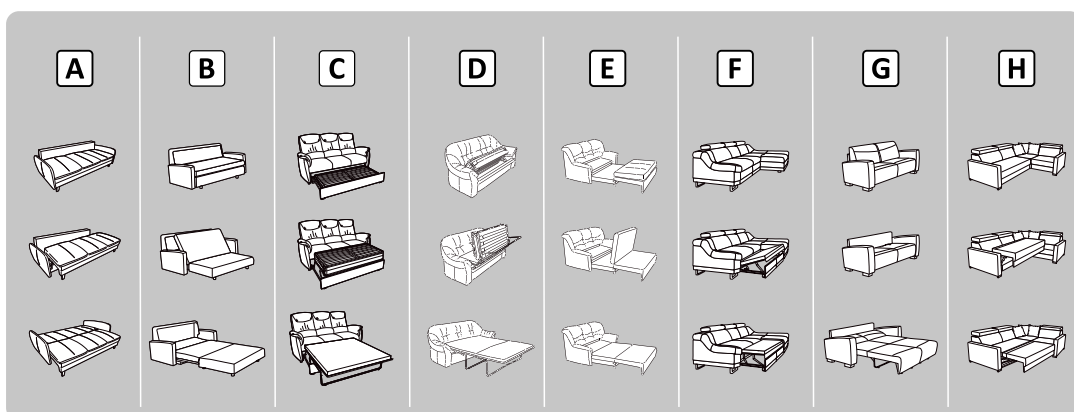

DOMINGO 3156
provedení: dub artisan
š*v*h: 65*42*65 cm

DOMINGO 3154
provedení: dub artisan
š*v*h: 110*42*70 cm

KONFERENČNÍ STOLKY

1. výsuvný sedák		17. přírodní kůže		33. osvětlení v ceně	
2. rozklad automat		18. hliníkové nohy		34. osvětlení k dokoupení	
3. regulovatelná područka		19. nohy chrom		35. v levém i pravém provedení	
4. regulovatelný záhlavník		20. dřevěné nohy		36. vhodné do předstíne	
5. regulovatelná podnožka		21. možnost výběru barvy nití		37. vhodné do obývacího pokoje	
6. funkce relax: (M) manuální funkce relax: (R) elektrická		22. možnost kombinace látek		38. vhodné do jídelny	
7. funkce rozkladu: A, B, C, D, E, F, G, H		23. široký výběr potahových látek		39. vhodné do pracovny	
8. úložný prostor		24. druh rámu dub		40. vhodné do ložnice	
9. na každodenní spaní		25. druh rámu buk		41. vhodné do kuchyně	
10. sektorová sedací souprava		26. druh rámu dřevotříska		42. vhodné do dětského pokoje	
11. rohová sedací souprava		27. druh rámu smrk		43. ozdobné prvky	
12. sedací souprava 3+1+1		28. druh pěny: vyskoelastická pěna		44. pohodlné sedadlo	
13. pružina bonell		29. druh pěny: HR pěna		45. čalouněné pásy	
14. vlnitá pružina		30. druh pěny: drcená pěna v polštářích		46. rozklad typu delřín	
15. ozdobné prošití		31. druh pěny: silikon		47. čalouněné záda	
16. ekokůže		32. druh pěny: PUR pěna		48. multipoket	