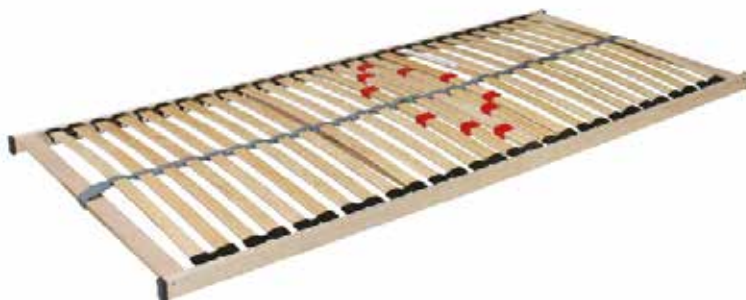

skříň 2D-120
š*v*h: 120*180*58 cm

skříň 2D-90
š*v*h: 90*180*58 cm

skříň 1D-60
š*v*h: 60*180*58 cm

skříň 1D-30
š*v*h: 30*180*58 cm

skříň 1D2S
š*v*h: 60*180*58 cm

nástavec 90 1D
š*v*h: 90*36*58 cm

nástavec 60 1D
š*v*h: 60*36*58 cm

nástavec 120 2D
š*v*h: 120*36*58 cm

nástavec30 1D
š*v*h: 30*36*58 cm

VIVA

- Postelový rošt v pevném provedení pro běžný spánek
- 3 anatomické zóny
- 28 lamel uložených ve dvojitých pouzdrech
- pružná kaučuková pouzdra pro lepší rozložení tlaku těla na matraci
- středový popruh pro větší stabilitu roštu
- posuvné objímky pro individuální nastavení tuhosti roštu v bederní oblasti
- výška 5 cm