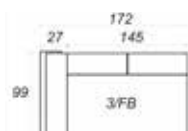

BARI 3/B nebo 3/FB

š*v*h:
172*80/98*99 cm