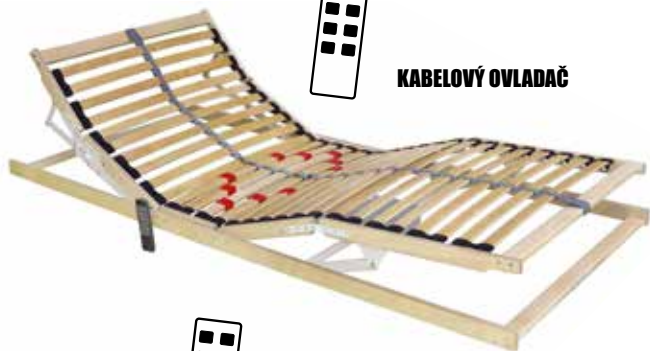

VIVA KOMBI P

- Postelový rošt s bočním výklonem pomocí pístu.
- Výklopný rošt vhodný pro postele s úložným prostorem přístupným z boku.

VIVA P

- Postelový rošt s výklonem pomocí pístu v nožní části.
- Výklopný rošt umožňuje využití úložného prostoru v nohách lůžka.

KABELOVÝ OVLADAČ

BEZŠŤŮROVÝ OVLADAČ

VIVA MOTOR

- Postelový rošt s motorovým polohováním pro nejvyšší pohodlí na lůžku.
- Nezávislé polohování hlavové a nožní části roštu pomocí motoru přispívá k pohodlnému odpočinku bez nutnosti vstávat z lůžka.