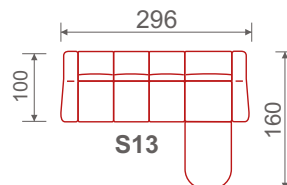

S13 (31F*+43)
S14 (42+32F*)