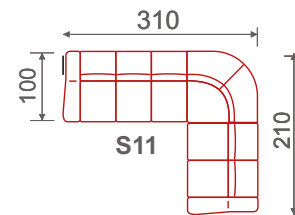

S11 (31F*+50+22L*)
S12 (21L*+50+32F*)