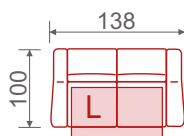

20 L
Dvojsed 2R