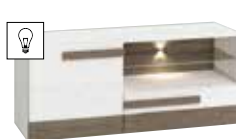

RTV stolek 10
š*v*h: 128*55*42 cm