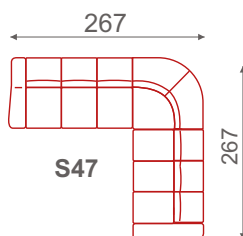

S47 (26F*+50+27L*)
S48 (26L*+50+27F*)