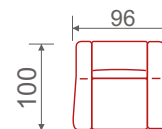

GALA S01/S02

Rohová sedací souprava
š*v*h: 267*100*210 cm, výška sedu: 45 cm, hloubka sedu: 56 cm,
plocha pro spaní: 119*187 cm

10
Křeslo