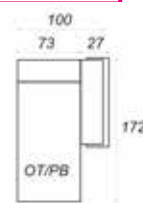

SEGM.3R L/P

š*v*h: 205*79/120*113 cm

SEGM.1HT L/P

š*v*h: 125*79/120*112 cm

SEGM.10T L/P

š*v*h: 100*79/120*185 cm

SEGM.1,5OT L/P

š*v*h: 115*79/120*185 cm

BARI 3/B nebo 3/FB

š*v*h:
 172*80/98*99 cm

BARI 3 nebo 3/P

š*v*h:
 146*80/98*99 cm

BARI E

š*v*h:
 99*80/98*99 cm

BARI OT/BK

š*v*h:
 122*80/98*99 cm

BARI OT/PB

š*v*h:
 100*80/98*172 cm

Křeslo 1/2B

š*v*h: 109*80/98*99 cm

BARI 2/2B

š*v*h: 165*80/98*99 cm

BARI 3/2B

š*v*h: 220*80/98*99 cm