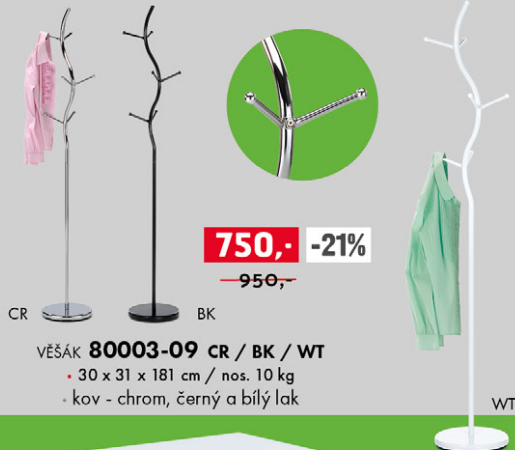

TABURET LA2009

• 45 x 29 x 30 x 27 cm
• potah - mikroplýš • kaučukovník

KA-R202 GREY / PINK / BLUE

• 65 x 55 x 92-101 x 47-56 cm / nos. 110 kg
• potah - šedá, růžová a světle modrá látka
• bílý plast • výškově nastavitelná

1.890,- -24%
~~2.490,-~~

1.190,- -20%
~~1.490,-~~

STOLEK GCT-303 CLR1

• 100 x 60 x 44 cm
• čiré / mléčné sklo
• kov - leštěný nerez

-23% 1.150,-
~~1.490,-~~

STOLEK GCT-301 MIL1

• 100 x 60 x 41 cm
• čiré / mléčné sklo
• kov - leštěný nerez

750,- -21%
~~950,-~~

VĚŠÁK 80003-09 CR / BK / WT

• 30 x 31 x 181 cm / nos. 10 kg
• kov - chrom, černý a bílý lak

STOLEK AHG-612 WT

• 120 x 60 x 40 cm
• MDF • čiré sklo
• bílý vysoký lesk

-25% 4.290,-
~~5.690,-~~