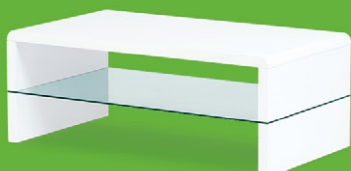

KONFERENČNÍ KŘESLO HL-107 WT

• 63 x 58 x 74 x 43 cm / nos. 110 kg
• potah - bílá ekokůže • kov - chrom

-19% 2.590,-
~~3.190,-~~