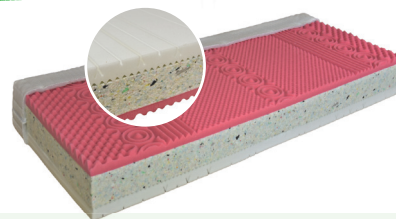

pouzdra: výkyvná zdvojená  
šířka roštu: 80/90 cm  
max. zatížení: 130 kg

ROYAL

- snímatelný prošívaný pratelný potah na 60°C
- oboustranná matrace, střed z pojeného polyuretanu, jedna část 9 zónová pěna s masážními nopy a druhá s důmyslnými provzdušňovacími prořezy
- matrace zajišťuje kvalitní spánkový komfort
- barevnost pěn je pouze informativní