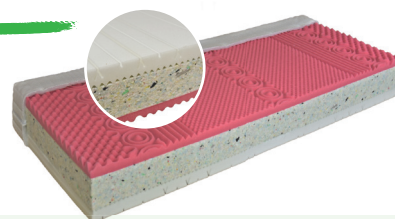

## MODELOVÁ ŘADA TOP EXCLUSIVE

polohovací rošt ND4

ND4

5 poloh pod hlavou + relaxační poloha nohou  
pístový mechanismus  
velmi dobrý přístup k úložnému prostoru

počet lamel: 28+5 kusů jakostních lamel  
nastavení tuhosti

+ zpevňující popruh

pouzdra: výkyvná zdvojená

šířka roštu: 80/90 cm

max. zatížení: 130 kg

ROYAL

- snímatelný prošíváný prateľný potah na 60°C
- oboustranná matrace, střed z pojeného polyuretanu, jedna část 9 zónová pěna s masážními nopy a druhá s důmyslnými provzdušňovacími prořezy
- matrace zajišťuje kvalitní spánkový komfort
- barevnost pěn je pouze informativní