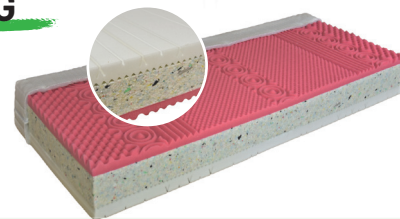

#### 7x LEPŠÍ POSTEL

- topper (není součástí, možno doobjednat)
- matrace Royal
- spodní matrace
- pevný lamelový rošt
- úložný prostor
- plynové písty
- ozdobné čalounění s pruhem

přístup z boku

#### ROYAL

- snímatelný prošívaný pratelný potah na 60°C
- oboustranná matrace, střed z pojeného polyuretanu, jedna část 9 zónová pěna s masážními nopy a druhá s důmyslnými provzdušňovacími prořezy
- matrace zajišťuje kvalitní spánkový komfort
- barevnost pěn je pouze informativní