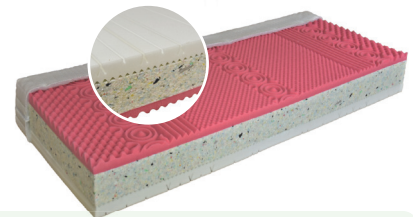

### 7x LEPŠÍ POSTEL

- topper (není součástí, možno doobjednat)
- matrace Royal
- spodní matrace
- pevný lamelový rošt
- úložný prostor
- plynové písty
- ozdobné čalounění s pruhem

pouze otevírání z boku

### ROYAL

- snímatelný prošívaný pratelný potah na 60°C
- oboustranná matrace, střed z pojeného polyuretanu, jedna část 9 zónová pěna s masážními nopy a druhá s důmyslnými provzdušňovacími prořezy
- matrace zajišťuje kvalitní spánkový komfort
- barevnost pěn je pouze informativní